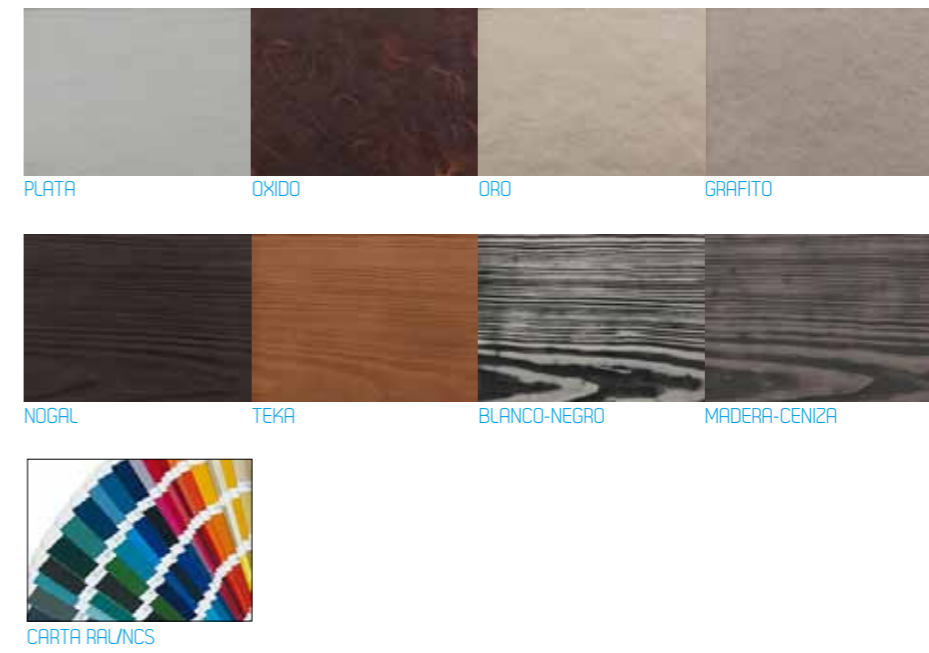

## Técnico Platos Ducha Texturizados

	70			80			90			100			110			120			130			140		
A/B	C	D	E	C	D	E	C	D	E	C	D	E	C	D	E	C	D	E	C	D	E	C	D	E
90	40,5	10	7,5	40,5	10	7,5	41,5	5	7,5	41,5	10	7,5	-	-	-	-	-	-	-	-	-	-	-	-
100	40,5	20	7,5	40,5	20	7,5	41,5	20	7,5	41,5	10	7,5	-	-	-	-	-	-	-	-	-	-	-	-
110	41,5	10	7,5	41,5	10	7,5	41,5	10	7,5	41,5	10	7,5	55	5	5	55	5	10	55	5	15	55	5	120
120	41,5	20	7,5	41,5	20	7,5	41,5	20	7,5	41,5	20	7,5	60	10	5	60	10	10	60	10	15	60	10	20
130	41,5	10	7,5	41,5	10	7,5	41,5	10	7,5	41,5	10	7,5	65	15	5	65	15	10	65	15	15	65	15	20
140	41,5	20	7,5	41,5	20	7,5	41,5	20	7,5	41,5	20	7,5	70	20	5	70	20	10	70	20	15	70	20	20
150	41,5	30	7,5	41,5	30	7,5	41,5	30	7,5	41,5	30	7,5	75	5	5	75	5	7,5	75	5	2,5	75	5	7,5
160	60	10	7,5	60	10	7,5	60	10	7,5	60	10	7,5	80	10	5	80	10	7,5	80	10	2,5	80	10	7,5
170	60	20	7,5	60	20	7,5	60	20	7,5	60	20	7,5	85	15	5	85	15	7,5	85	15	2,5	85	15	7,5
180	60	30	7,5	60	30	7,5	60	30	7,5	60	30	7,5	90	20	5	90	20	7,5	90	20	2,5	90	20	7,5
190	60	10	7,5	60	10	7,5	60	10	7,5	60	10	7,5	-	-	-	-	-	-	-	-	-	-	-	-
200	60	20	7,5	60	20	7,5	60	20	7,5	60	20	7,5	-	-	-	-	-	-	-	-	-	-	-	-
210	60	30	7,5	60	30	7,5	60	30	7,5	60	30	7,5	-	-	-	-	-	-	-	-	-	-	-	-

## GAMA DE COLORES

colores estándar

colores especiales