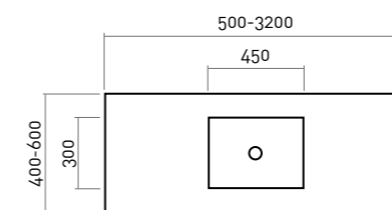

square 45x30

square 45x30